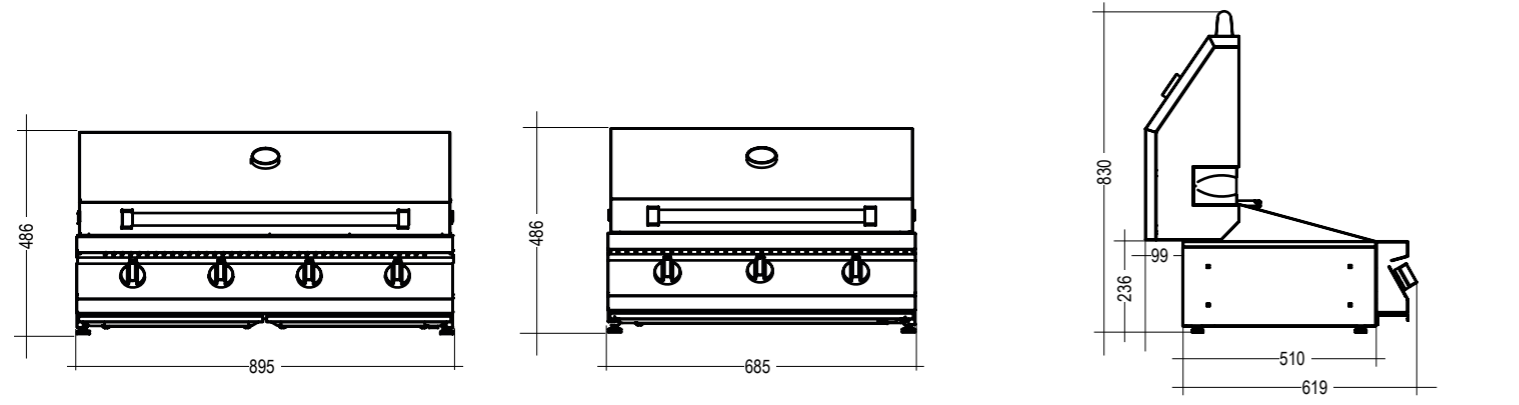

DIMENSIONES

GREEN

GREEN TOP

SWING

SWING TOP

W9-4 W7-3 W5-2

W9-4T W7-3T

W9-4G W7-3G

GENESI

G9BS-4C G7BS-3C

G9C-6W G7C-BGE

G12C-P / G12C-L2 G9C-P G9S-L2 / G9S-L1G

G7C-P G7S-P / G7S-L2 G7FR-O G7FR-D

www.steel-cucine.com

STEEL SRL
via dell'Agricoltura, 21
41012 Carpi (mo) - Italy
VAT n. IT02612880365
t. +39 059645180
e. steel@steel-cucine.com