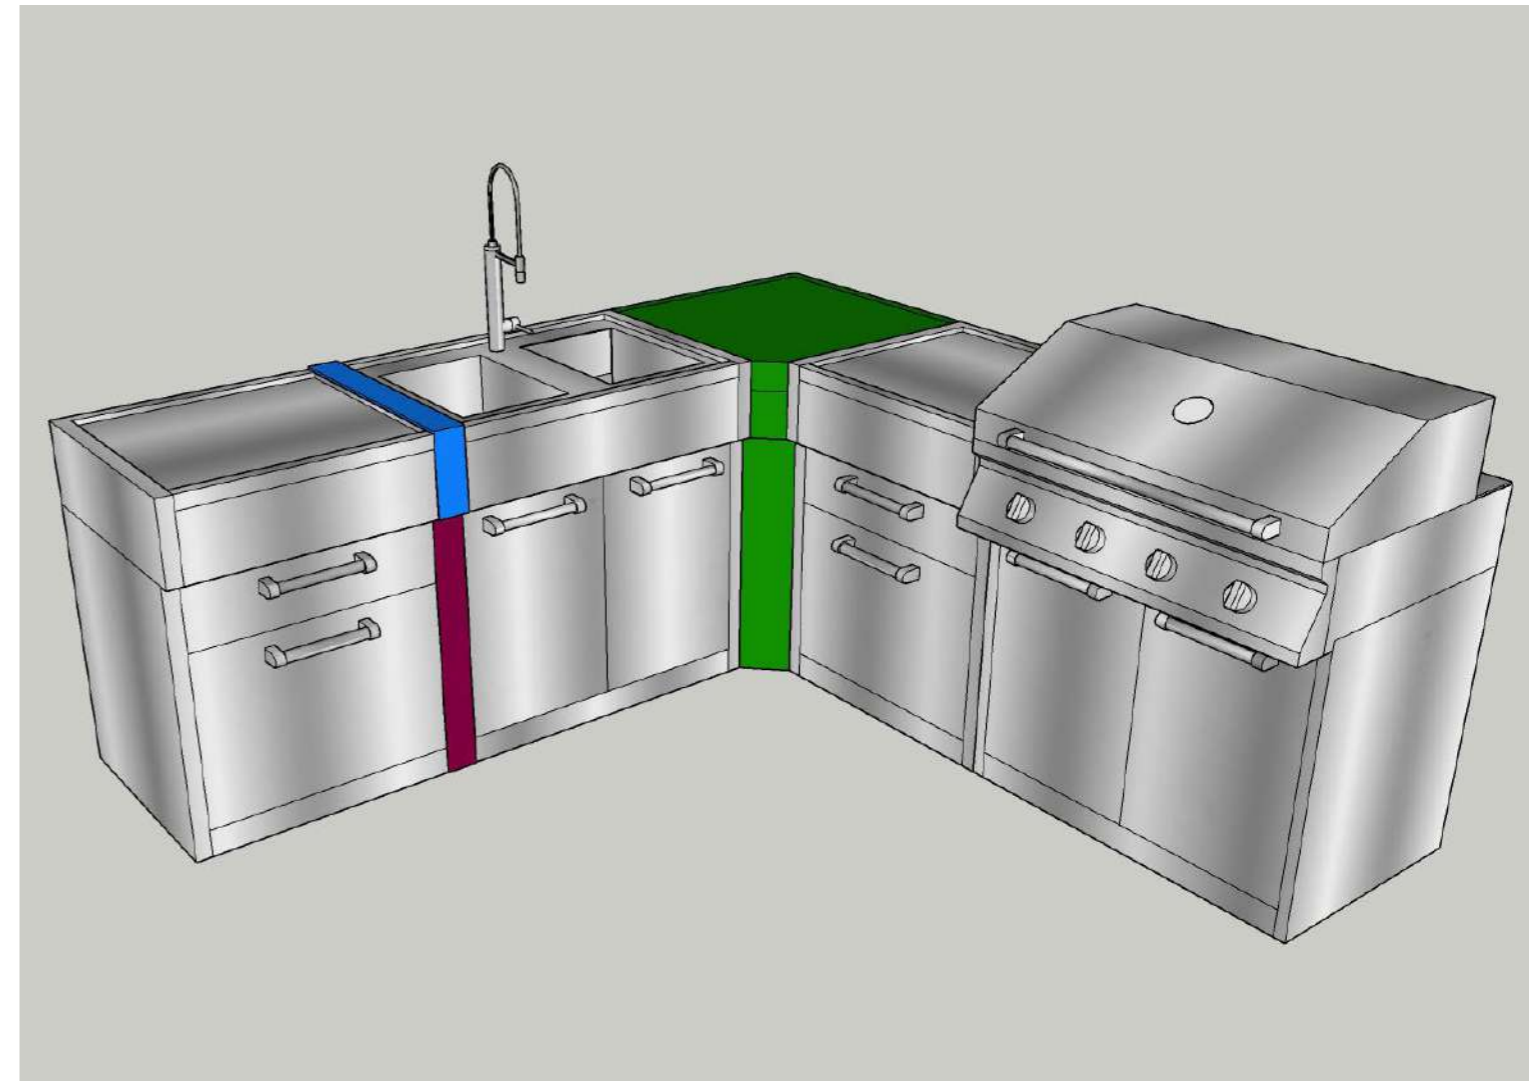

FRIGORÍFICOS

	G7FR-O	- Superficie de trabajo de acero inoxidable - Frigorifico de 92 lt. integrado - Puerta cristal doble - Temperatura ajustable +2°C/+10°C - Estantes regulables - Iluminación LED interior 70 cm de ancho	5.070 €
	G7FR-D	- Superficie de trabajo de acero inoxidable - Frigorifico + congelador de 92 lt. integrado - Puerta cristal doble - Temperatura ajustable +2°C/+10°C - Estantes regulables - Iluminación LED interior 70 cm de ancho	3.175 €
	GPG7-P	- Superficie de trabajo de acero inoxidable 70 cm de ancho - Fabricador de hielo integrado - sistema de refrigeración por agua 6 kg de capacidad	3.810 €
ODC-CO AN		Cargo adicional color negro para unidades de exterior	285 €

MODELO	CARACTERÍSTICAS TÉCNICAS	PVP (Sin IVA)	
CONECTORES DE ESQUINA Y RANURAS DE CONEXIÓN			
	GMA-7	Esquina de acero	640 €
	GA-EGF	Banda de unión de acero	105 €