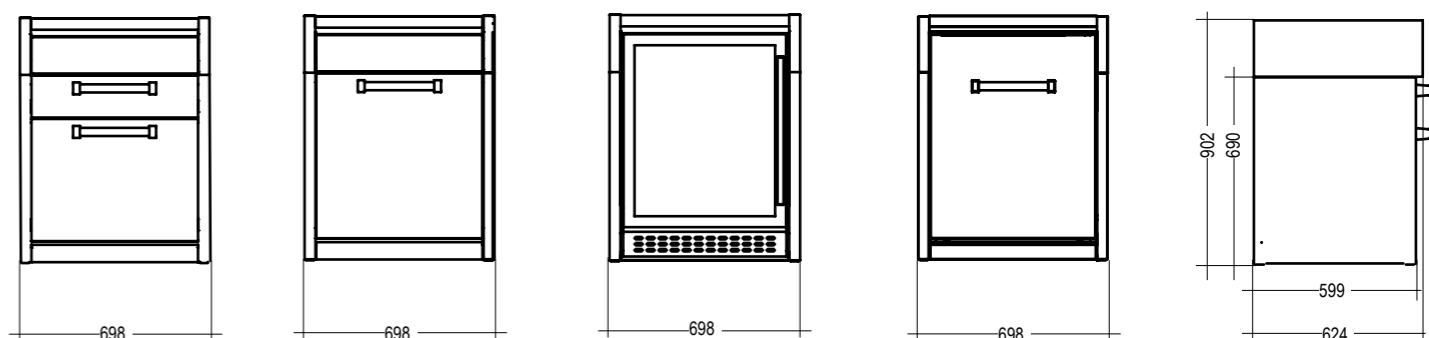

GENESI

G9BS-4C G7BS-3C

G9C-6W G7C-BGE

G12C-P / G12C-L2 G9C-P G9S-L2 / G9S-L1G

G7C-P G7S-P / G7S-L2 G7FR-O G7FR-D

www.steel-cucine.com

STEEL SRL
via dell'Agricoltura, 21
41012 Carpi (mo) - Italy
VAT n. IT02612880365
t. +39 059645180
e. steel@steel-cucine.com