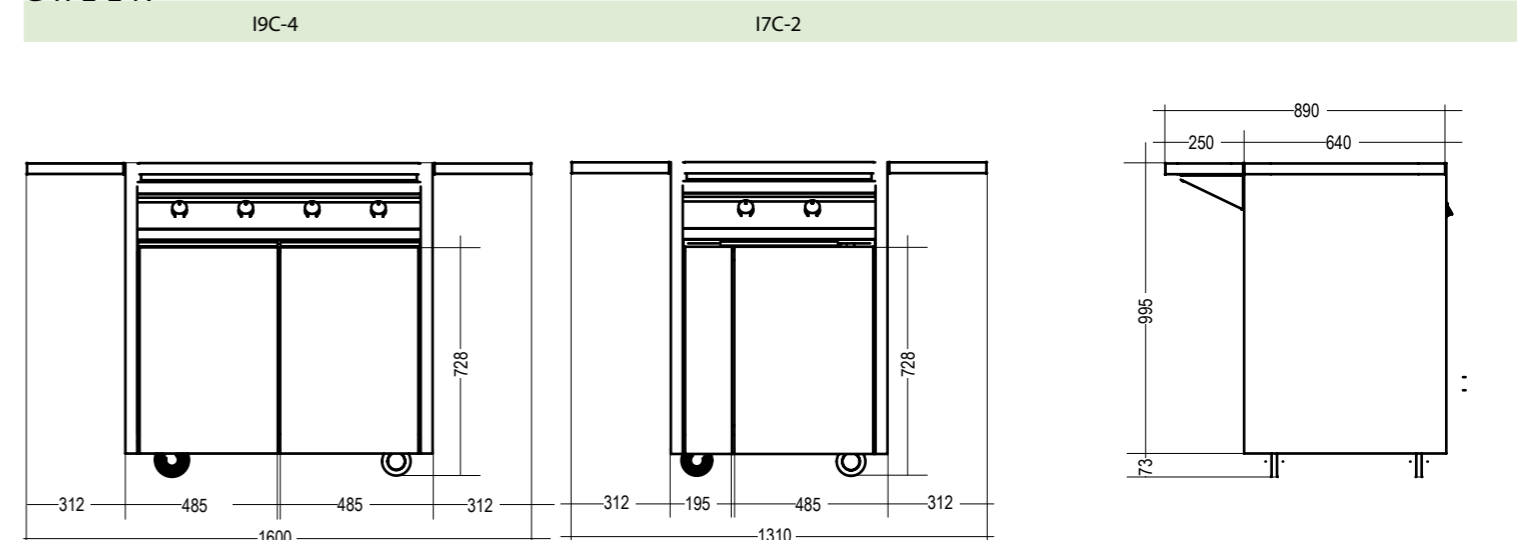

DATOS TÉCNICOS

	I9C-4	I7C-2	I9-4	W9C-4	W7C-3	W9-4G	W7-3G
power tot kW	25	12	25	25	19	25	19
cooking surface dm2	36	6,2 kW	36	36	27	36	27
bbq burners 6,2 kW	4	2	4	4	3	4	3
side burner kW	no	no	no	3	3	no	no
burners	no	no	no	no	no	no	no
griddles	3	1	3	3	2	3	2
plates	1	1	1	1	1	1	1
heat spreaders	4/ceramic	2/ceramic	4/ceramic	3/s.steel	2/s.steel	3/s.steel	2/s.steel
base	2 insulated drawers, 1 door	1 drawer, 1 door	no	2 drawers, 1 door	2 drawers	no	no
lid	telescopic	telescopic	telescopic	s.steel double skin with thermometer	s.steel double skin with thermometer	s.steel double skin with thermometer	s.steel double skin with thermometer
rotisserie	no	no	no	on demand	on demand	on demand	on demand

	W9-4	W7-3	W9-4T	W7-3T	G9C-6	W4-1	G9BS-4C	G7BS-3C
power tot kW	25	19	25	19	0	0	25	19
cooking surface dm2	36	27	36	27	0	0	36	27
bbq burners 6,2 kW	4	3	4	3	0	0	4	3
side burner kW	no	no	no	no	no	no	no	no
burners	no	no	no	no	6	1	no	no
griddles	3	2	1	no	no	no	3	1
plates	1	1	1 teppanyaki 27 dm2	1 teppanyaki 27 dm2	no	no	1	1
heat spreaders	3/inox	2/inox	1/inox	no	no	no	3/inox	2/inox
base	no	no	no	no	2 drawers	no	2 drawers	1 drawer
lid	no	no	s.steel/ protection	s.steel/ protection	no	s.steel/ protection	s.steel double skin with thermometer	s.steel double skin with thermometer
rotisserie	no	no	no	no	no	no	on demand	on demand

DIMENSIONES

GREEN